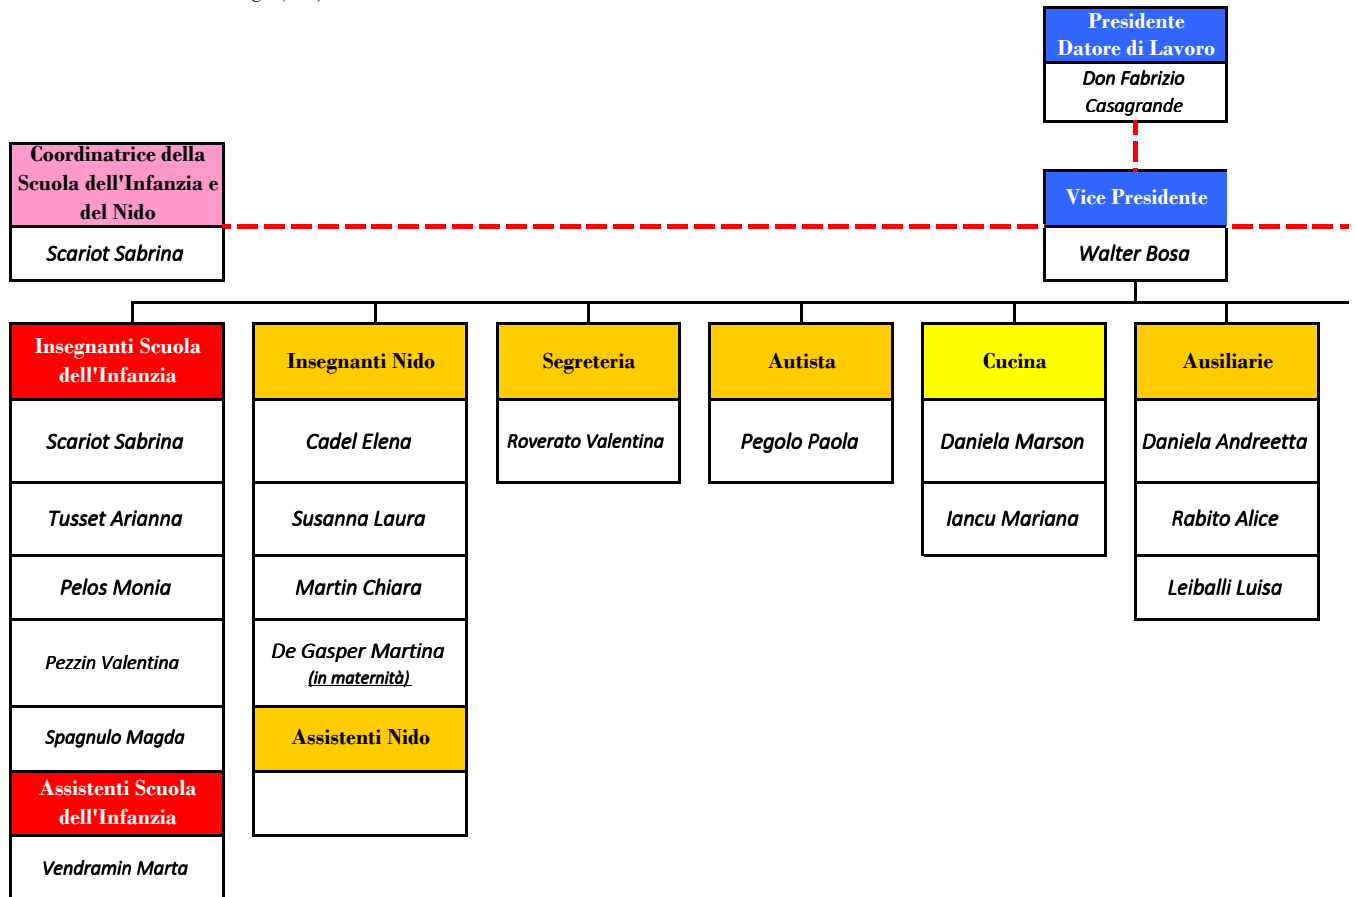

CENTRO INFANZIA SACRO CUORE
piazza D.Chiesa, 1
Francenigo (TV)

CENTRO INFANZIA SACRO CUORE
piazza D.Chiesa, 1
Francenigo (TV)

Firma Legale Rappresentante

PERSONALE IN FORZA A.S. 2021-2022

n. 1	Coordinatrice della Scuola dell'Infanzia e del Nido	SCARIOT SABRINA	T.P. 37H/SETT
n. 4	Docenti scuola dell'Infanzia	TUSSET ARIANNA in sospensione PELOS MONIA PEZZIN VALENTINA SPAGNULO MAGDA	T.P. 35H/SETT T.P. 35H/SETT T.P. 35H/SETT T.P. 35H/SETT
n. 1	Assistente Scuola dell'Infanzia	VENDRAMIN MARTA	P.T. 7,5H/SETT.
n. 4	Educatrici Nido	SUSANNA LAURA CADEL ELENA DE GASPER MARTINA in maternità MARTIN CHIARA supplente	T.P. 35H/SETT T.P. 35H/SETT T.P. 35H/SETT P.T. 25H/SETT
n. 1	Segretaria	ROVERATO VALENTINA	P.T. 27H/SETT
n. 1	Autista	PEGOLO PAOLA	P.T. 20H/SETT
n. 2	Cuoche	MARSON DANIELA IANCU MARIANA	P.T. 27,5H/SETT P.T. 27,5H/SETT
n. 3	Ausiliarie	ANDREETTA DANIELA RABITO ALICE in sospensione LEIBALLI LUISA sostituta	P.T. 20H/SETT P.T. 20H/SETT P.T. 20H/SETT

LEGENDA: **NUOVE ASSUNZIONI**